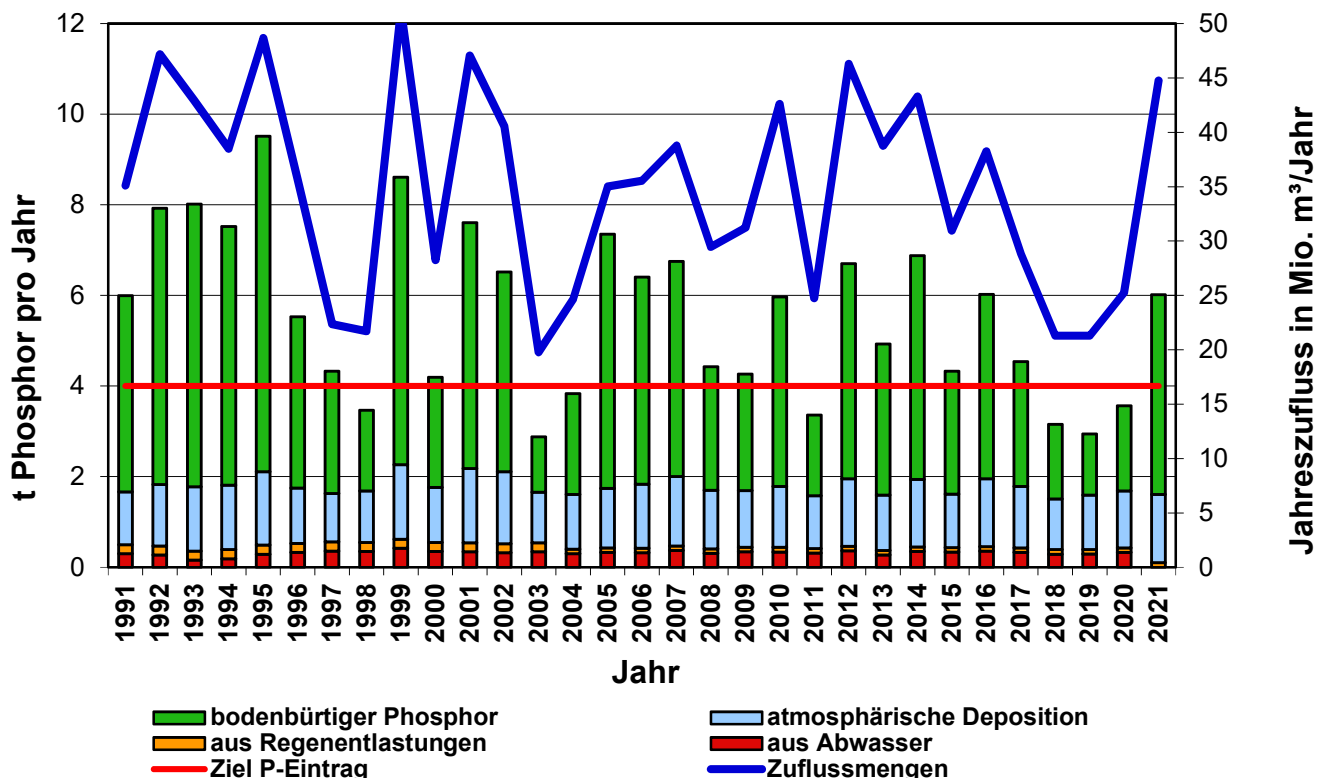

Phosphoreinträge in den Sempachersee

Algenwirksame Phosphoreinträge in den Sempachersee
aus dem gesamten Seeinzugsgebiet 1991 bis 2021

Entwicklung der Einträge an algenwirksamem Phosphor in den Sempachersee von 1991 bis 2021