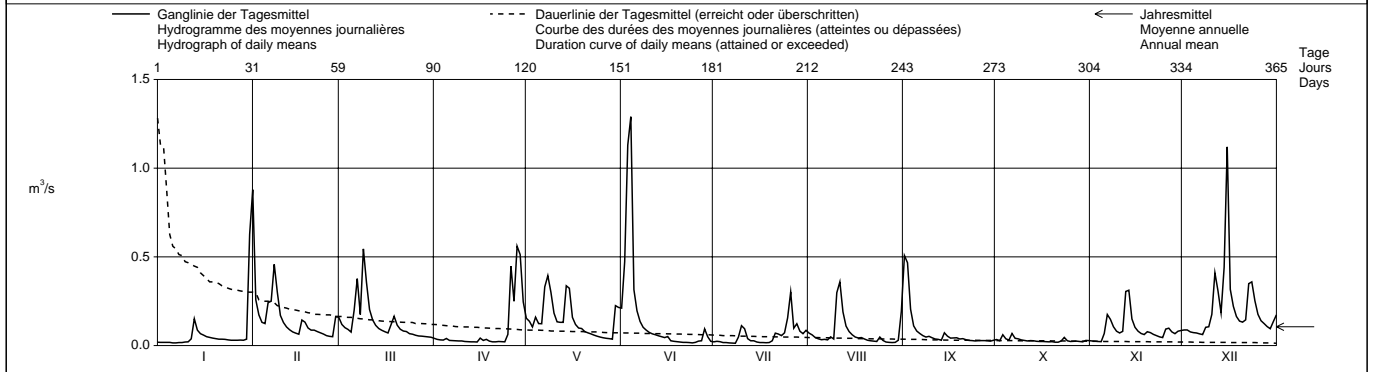

Jahresmittel / Moyenne annuelle / Annual mean 0.106 m³/s

Periode / Période / Period		1986 - 2017 (32 Jahre / années / years)																							
Monatsmittel Moyenne mensuelle Monthly mean		0.117	0.108	0.119	0.121	0.152	0.159+	0.121	0.101	0.088-	0.090	0.121	0.138	m³/s											
Maximum (Spitze / Pointe / Peak) Jahr / Année / Year		3.08 1995	3.40 1987	2.88 - 2006	4.80 1987	9.63 1991	7.31 2017	11.5 2014	12.8 + 2005	4.95 2008	4.39 2012	3.65 2012	7.11 1995	m³/s Datum											
Minimum (Tagesmittel / Moyenne journ. / Daily mean)		0.010 1987	0.010 1987	0.023+ 2003	0.014 2003	0.009 1998	0.003 1998	0.003 1998	0.000- 1998	0.002 1998	0.005 2003	0.012 1997	0.006 2004	m³/s Date											
Grösstes Jahresmittel Moyenne annuelle la plus grande Largest annual mean		0.172 (1995)			m³/s			Mittelwert Valeur moyenne Mean value			0.120			m³/s			Kleinstes Jahresmittel Moyenne annuelle la plus petite Smallest annual mean			0.057 (2003)			m³/s		

Dauer der Tagesmittelwerte (erreicht oder überschritten) / Durée des moyennes journalières (atteintes ou dépassées) / Duration of daily mean values (attained or exceeded)	
Tage / Jours / Days	1 3 6 9 18 36 55 73 91 114 137 160
2017	1.29 1.12 0.560 0.507 0.359 0.250 0.175 0.140 0.119 0.095 0.079 0.068 m³/s
1986 - 2017	1.55 0.985 0.701 0.580 0.403 0.258 0.190 0.154 0.127 0.102 0.087 0.073 m³/s
Tage / Jours / Days	182 205 228 251 274 292 310 329 347 356 362 365
2017	0.059 0.048 0.040 0.033 0.028 0.026 0.023 0.021 0.018 0.017 0.015 0.013 m³/s
1986 - 2017	0.064 0.056 0.050 0.044 0.038 0.034 0.030 0.023 0.018 0.014 0.009 0.002 m³/s