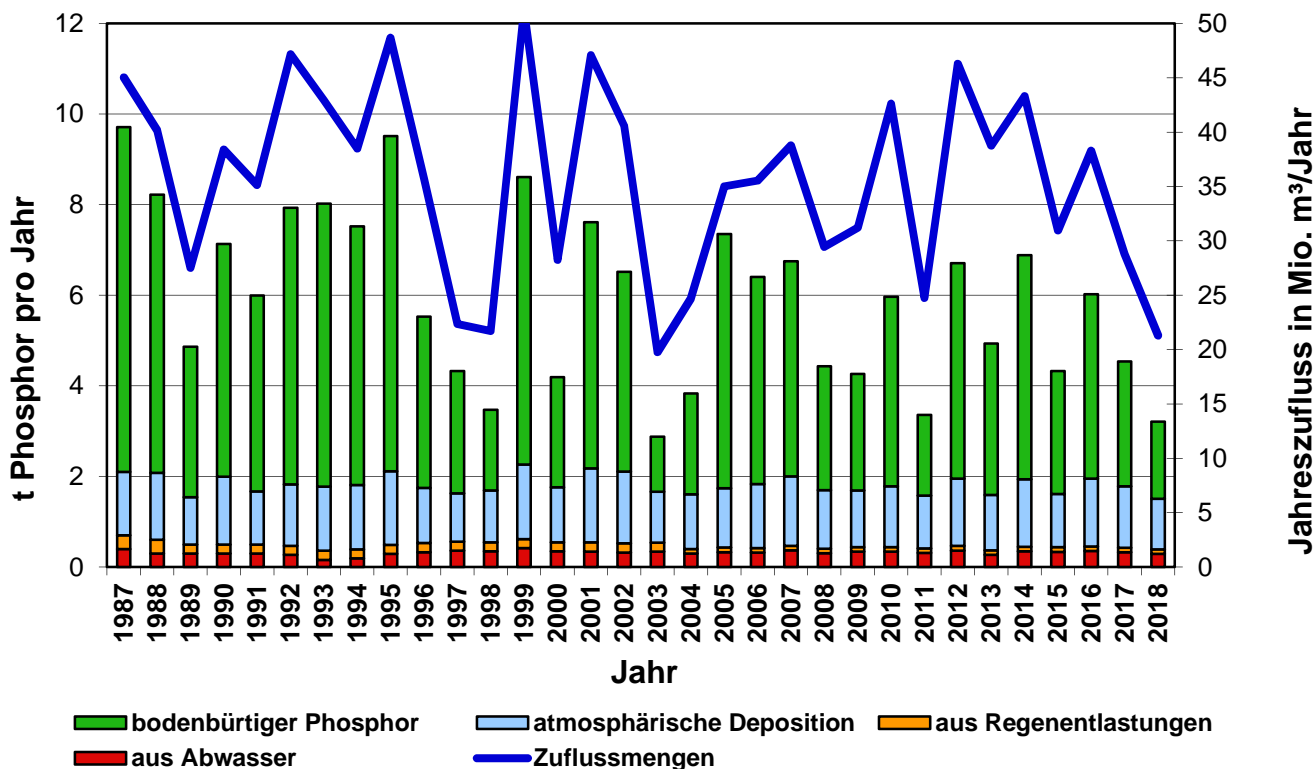

Phosphoreinträge in den Sempachersee

Algenwirksame Phosphoreinträge in den Sempachersee
aus dem gesamten Seeinzugsgebiet 1987 bis 2018

Entwicklung der Einträge an algenwirksamem Phosphor in den Sempachersee von 1987 bis 2018