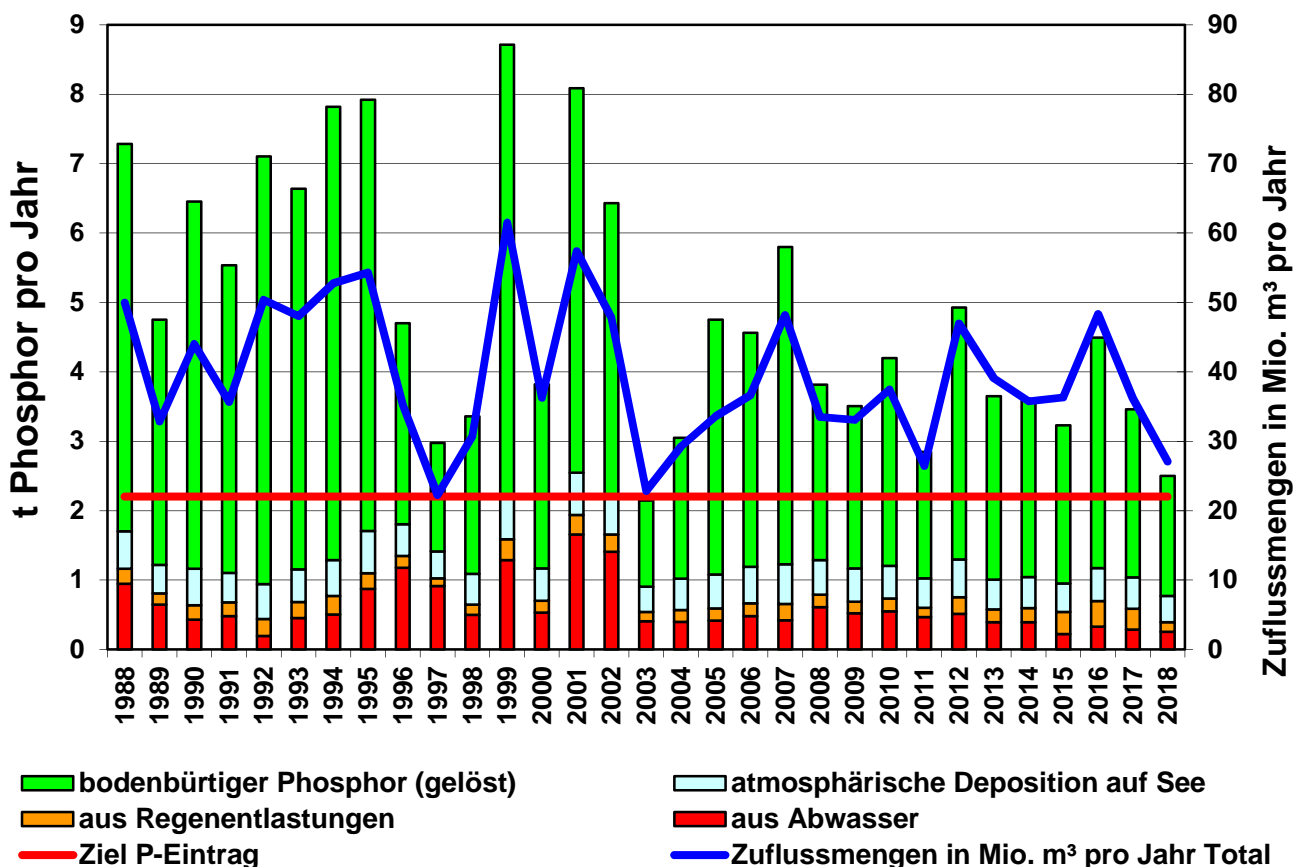

Phosphoreinträge in den Baldeggersee

Algenwirksame Phosphoreinträge in den Baldeggersee
aus dem gesamten Seeinzugsgebiet 1988 bis 2018

Entwicklung der Einträge an algenwirksamem Phosphor in den Baldeggersee von 1988 bis 2018