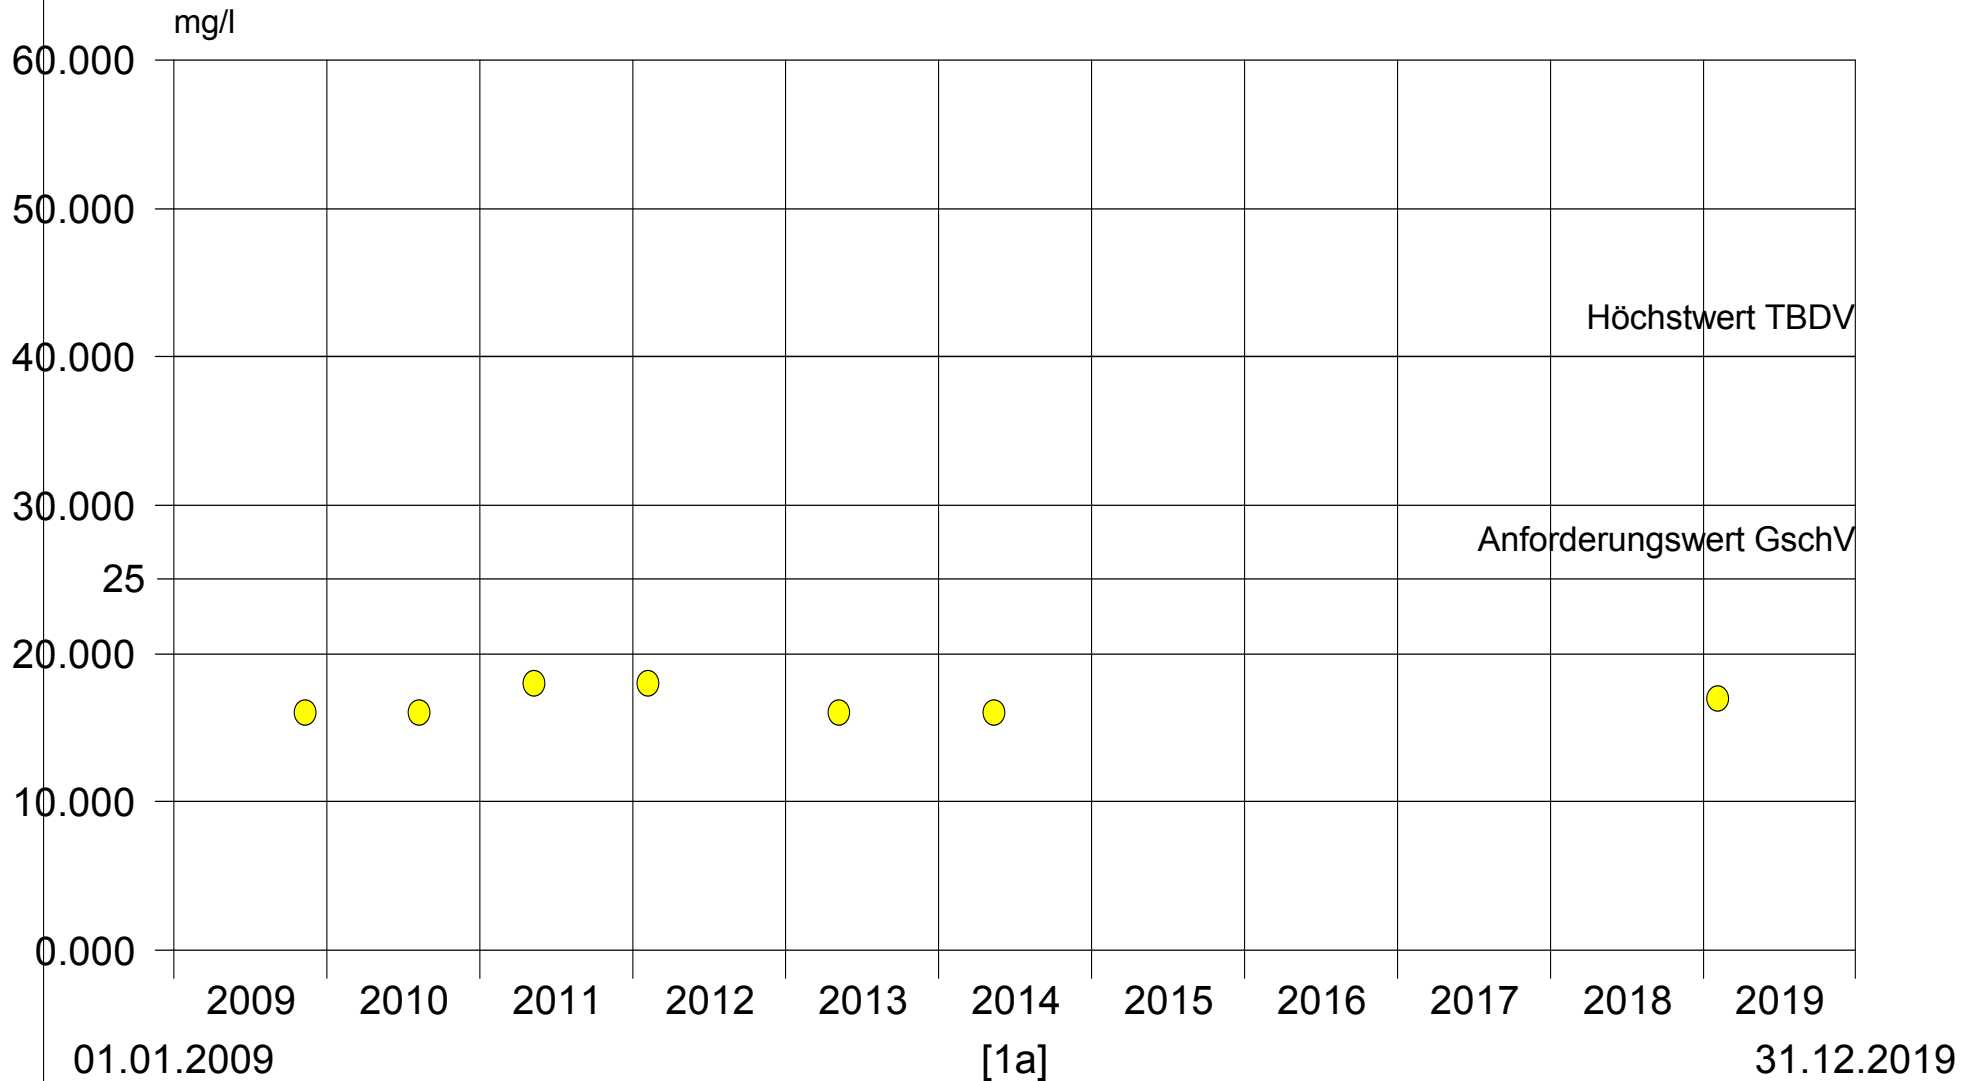

# Nitratwerte

Grundwassergebiet: Wiggertal

Einzelwerte

Gemeinde / Station: Reiden / PW Unterwasser

Datengrundlage: uwe Luzern