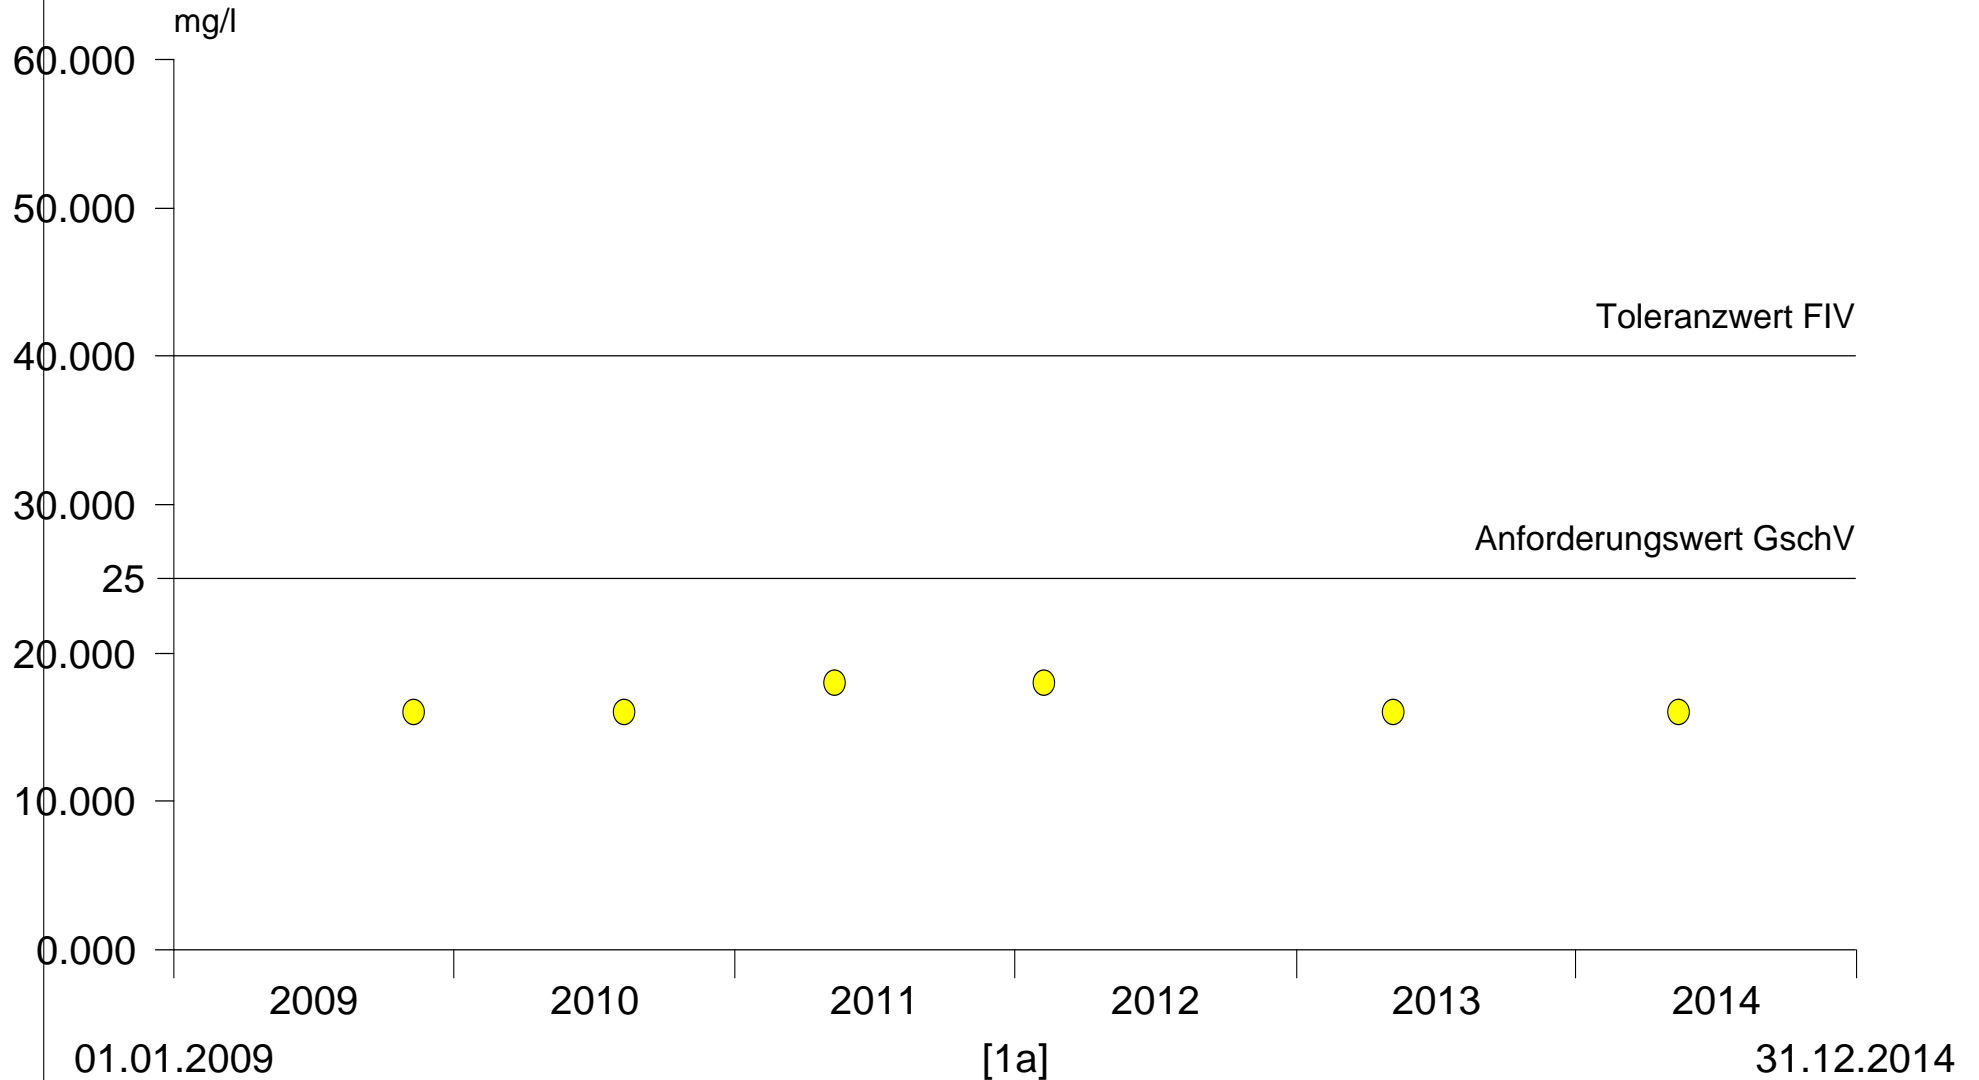

Nitratwerte

Grundwassergebiet: Wiggertal

Einzelwerte

Gemeinde / Station: Reiden / PW Underwasser

Datengrundlage: uwe Luzern