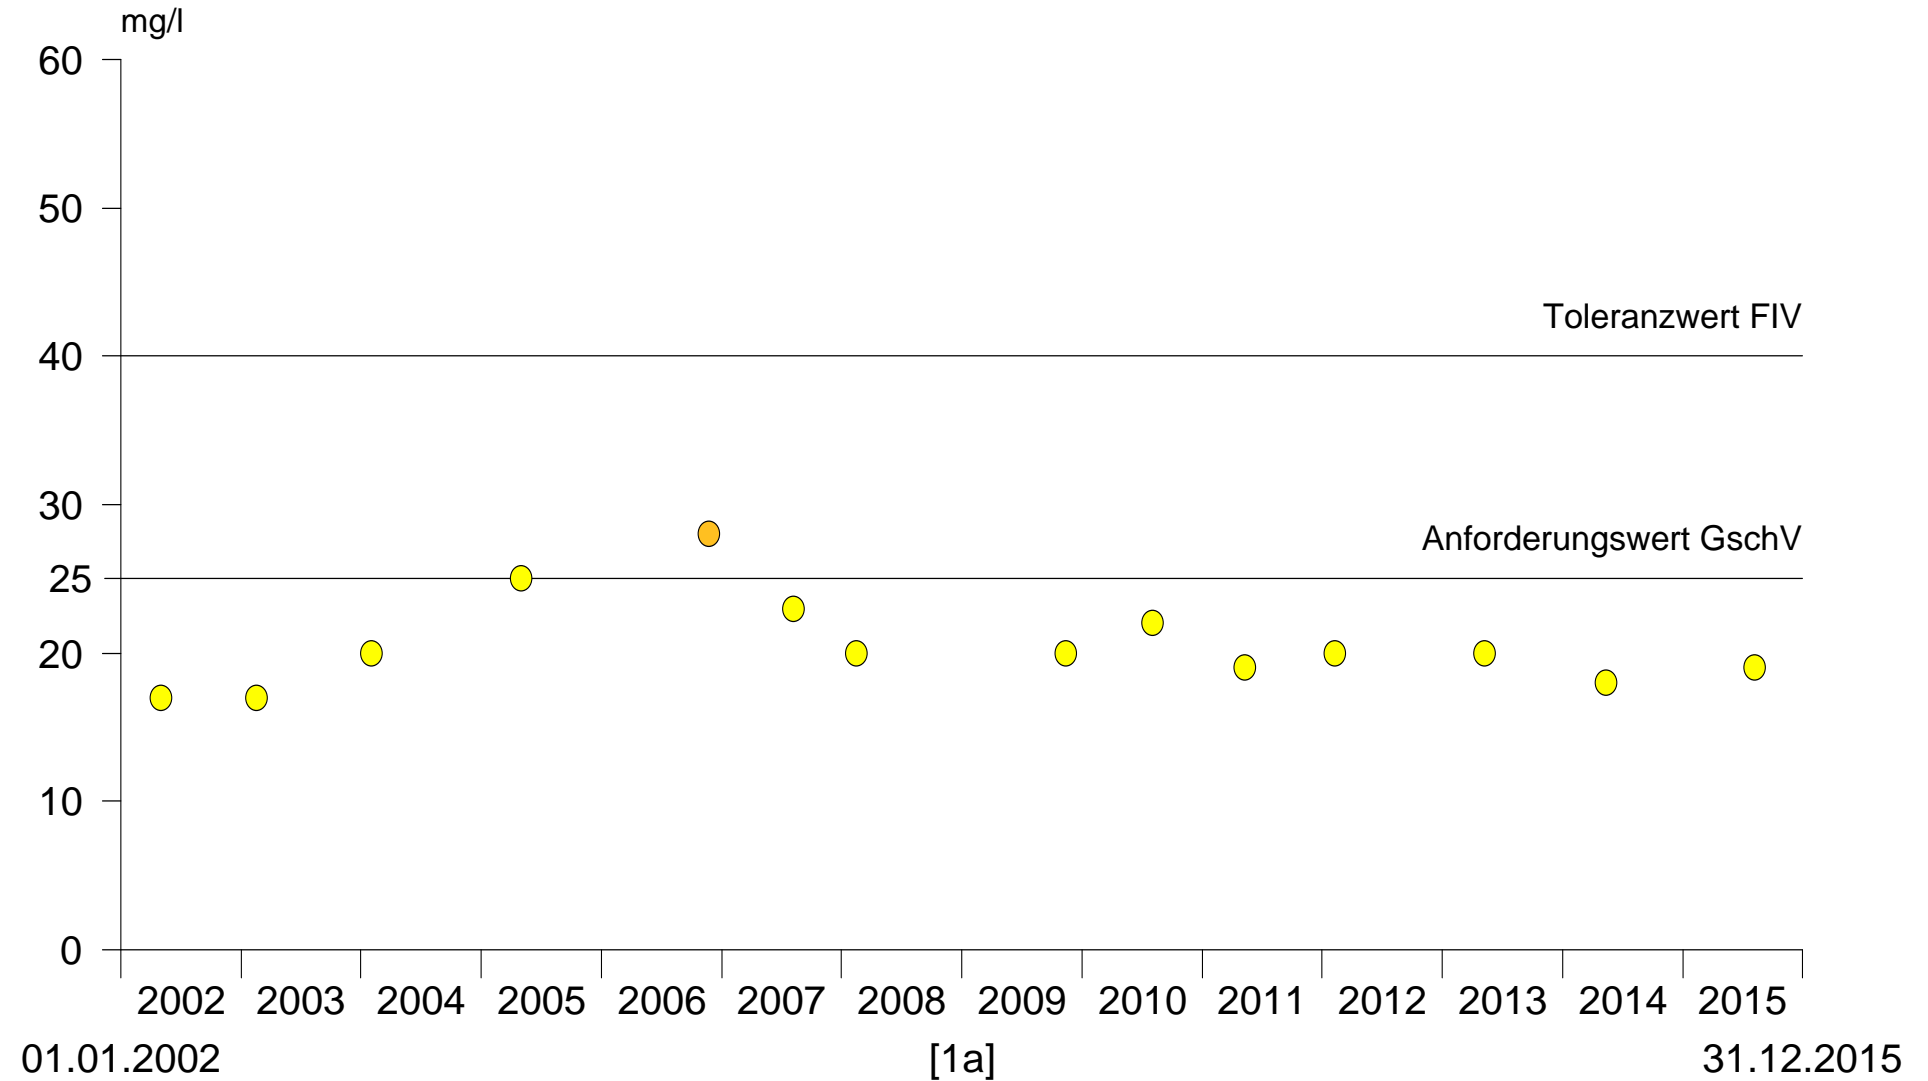

Nitratwerte

Grundwassergebiet: Surental

Einzelwerte

Gemeinde / Station: Schenkon / Weiherholz Quelle 3

Datengrundlage: uwe Luzern