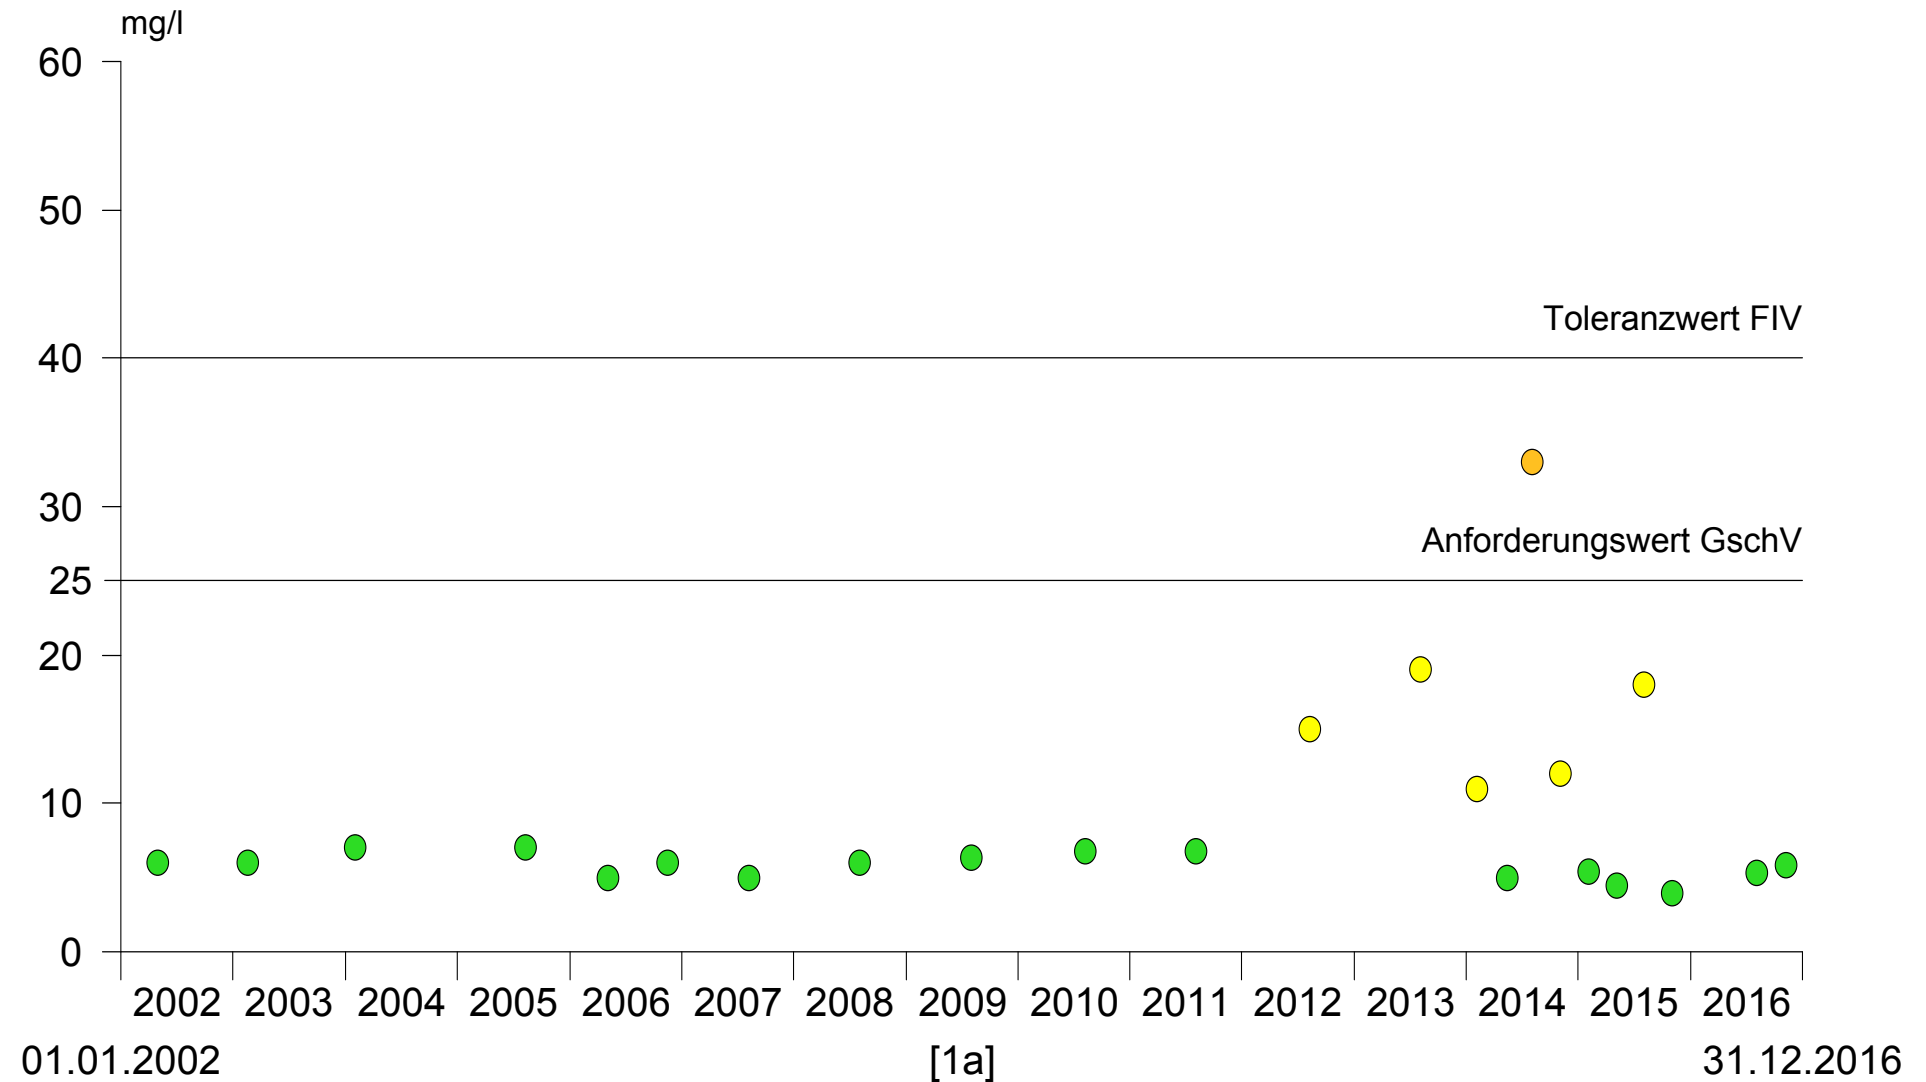

Nitratwerte

Grundwassergebiet: Wiggertal

Einzelwerte

Gemeinde / Station: Reiden / oberer Sertel SR

Datengrundlage: uwe Luzern