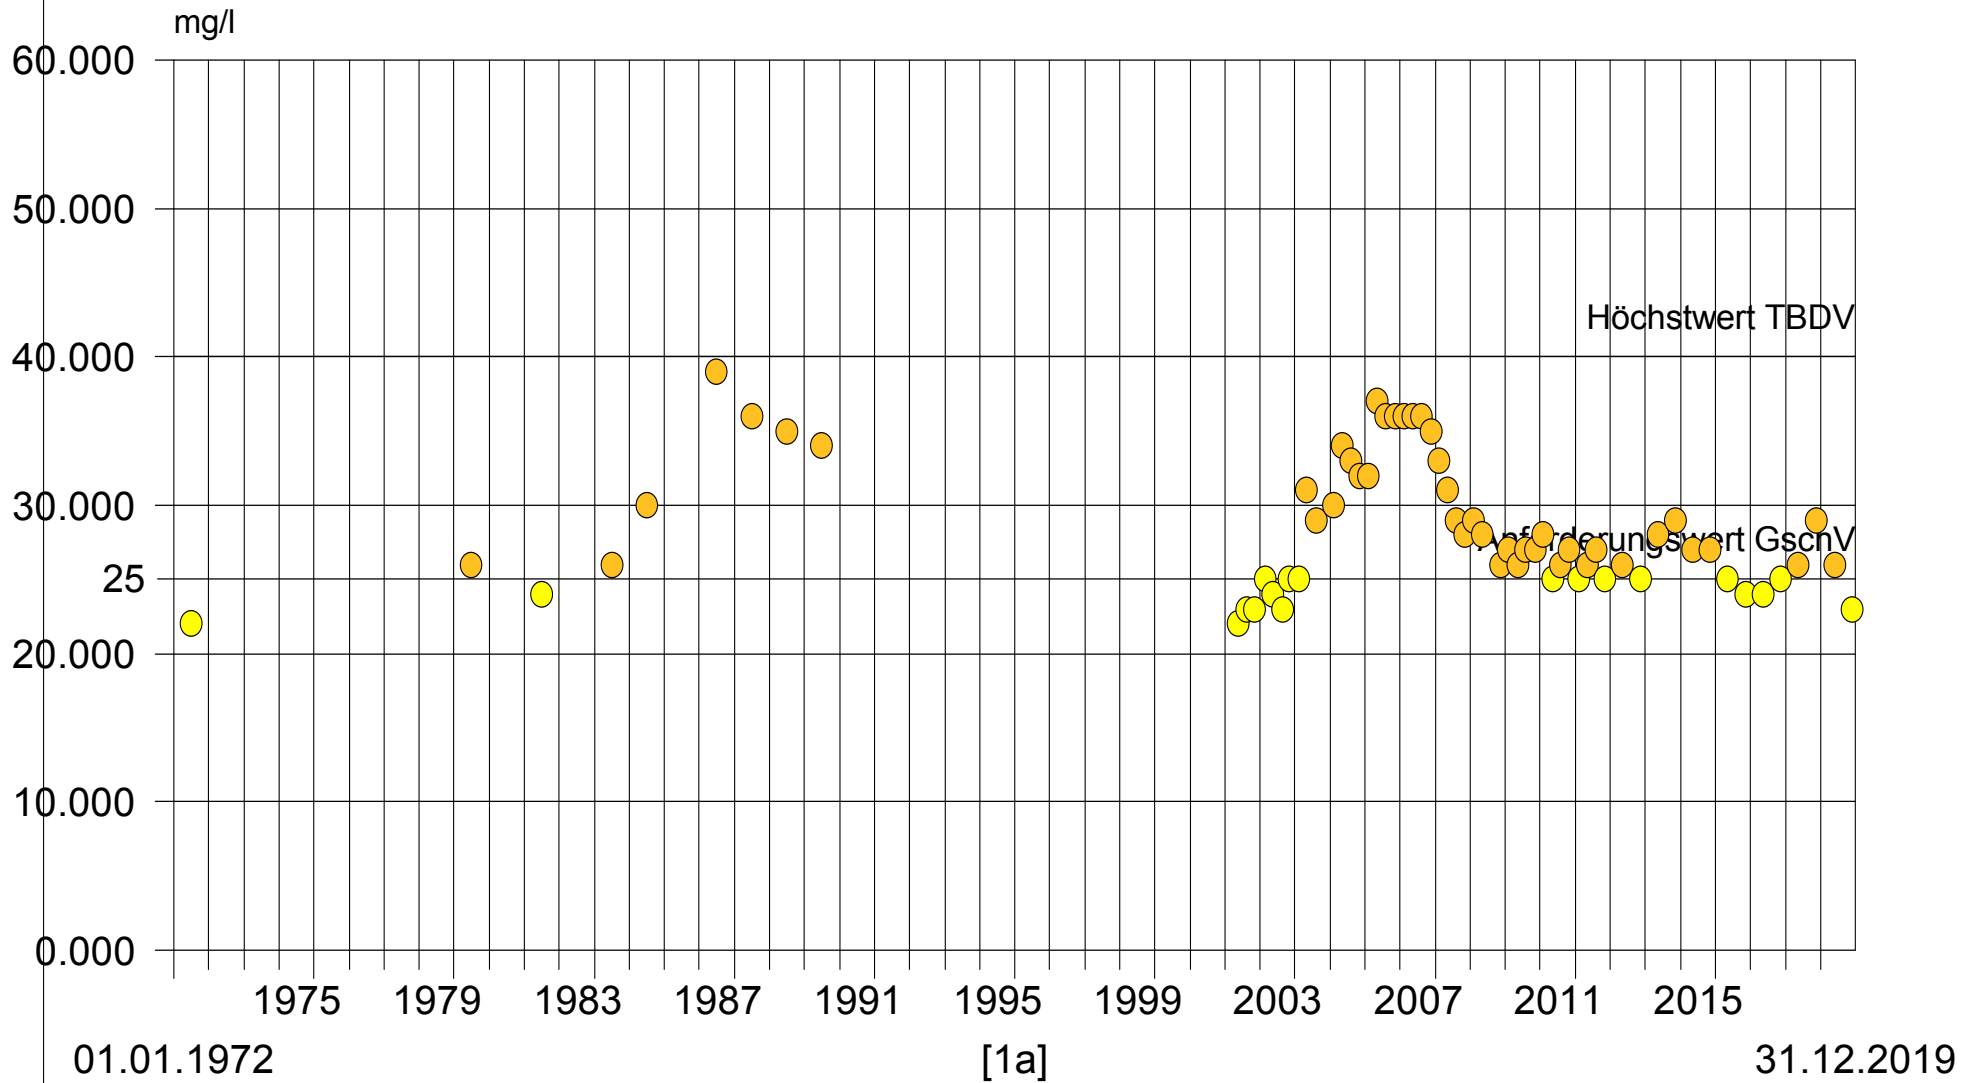

Nitratwerte

Grundwassergebiet: Michelsamt

Einzelwerte

Gemeinde / Station: Rickenbach / PW Dorf 2

Datengrundlage: uwe Luzern