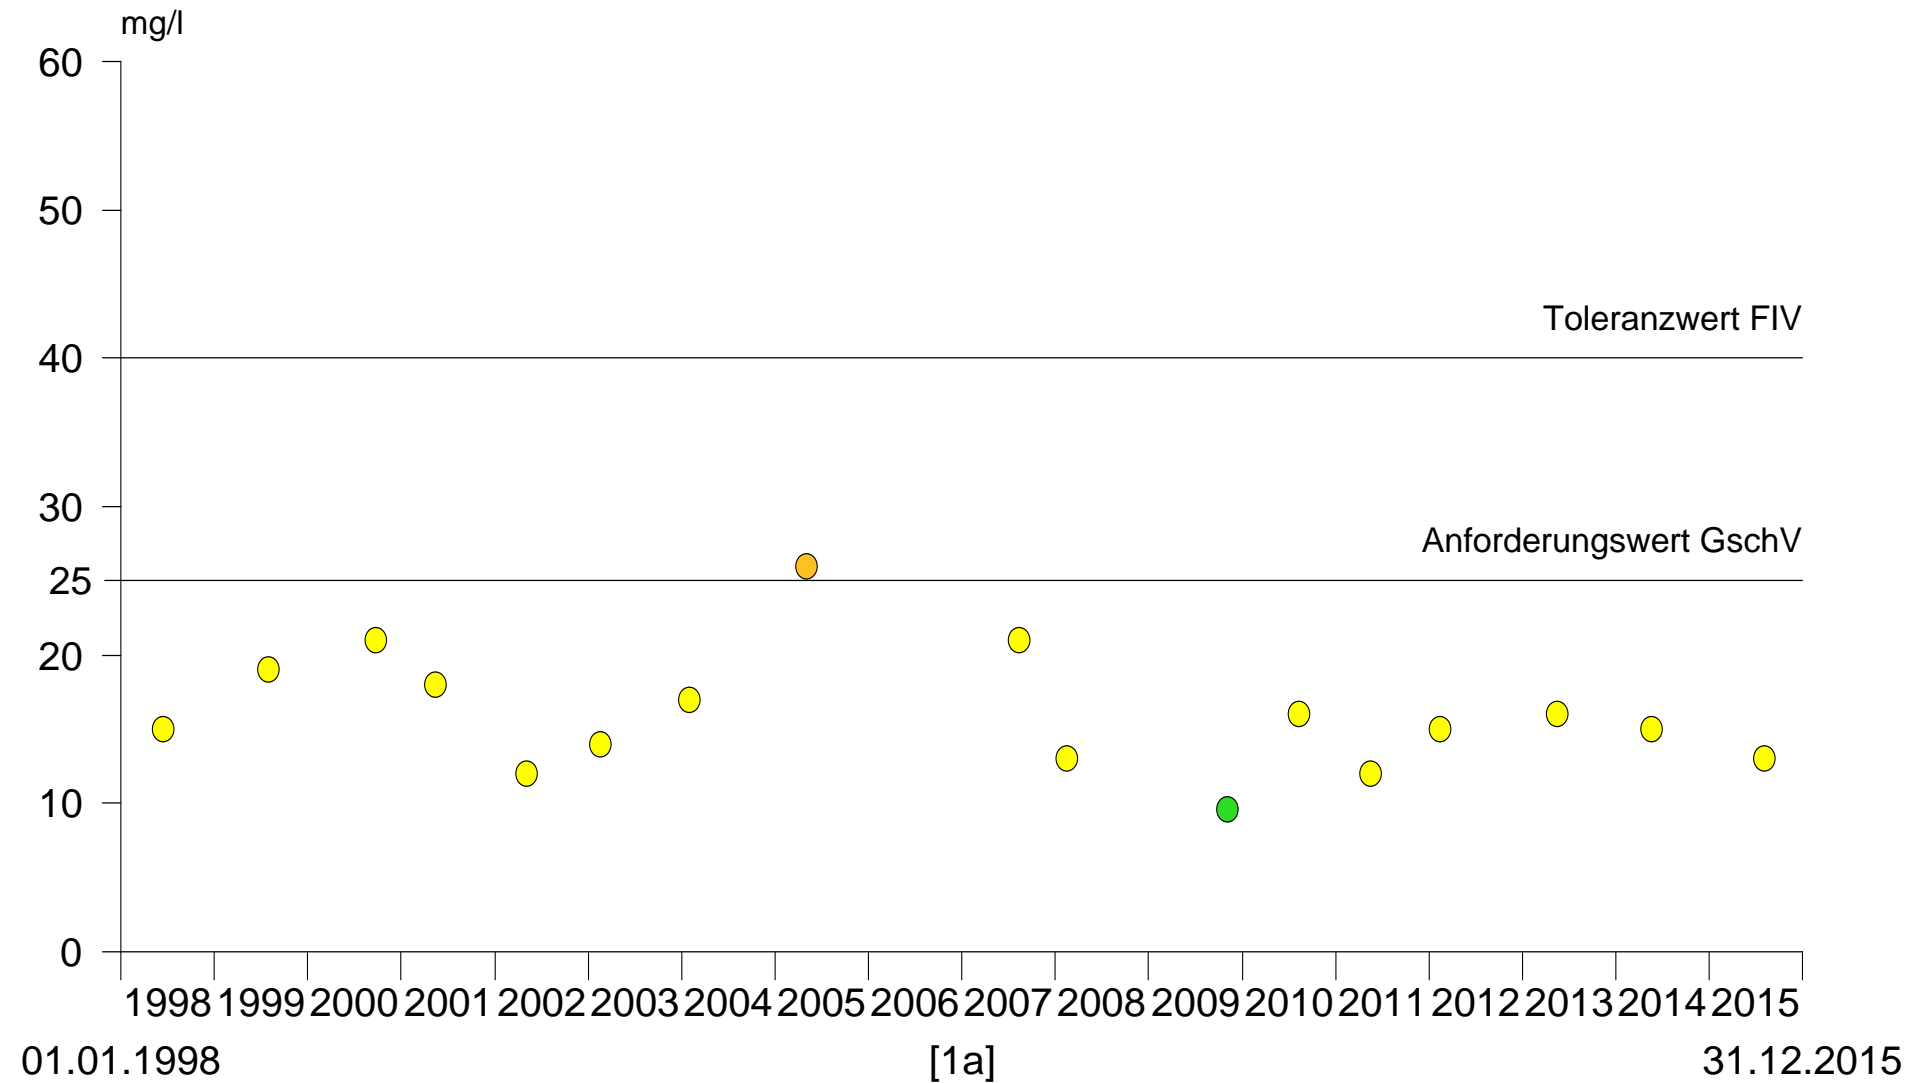

Nitratwerte

Grundwassergebiet: Kleine Emme

Einzelwerte

Gemeinde / Station: Littau / PW 7 von Moos

Datengrundlage: uwe Luzern