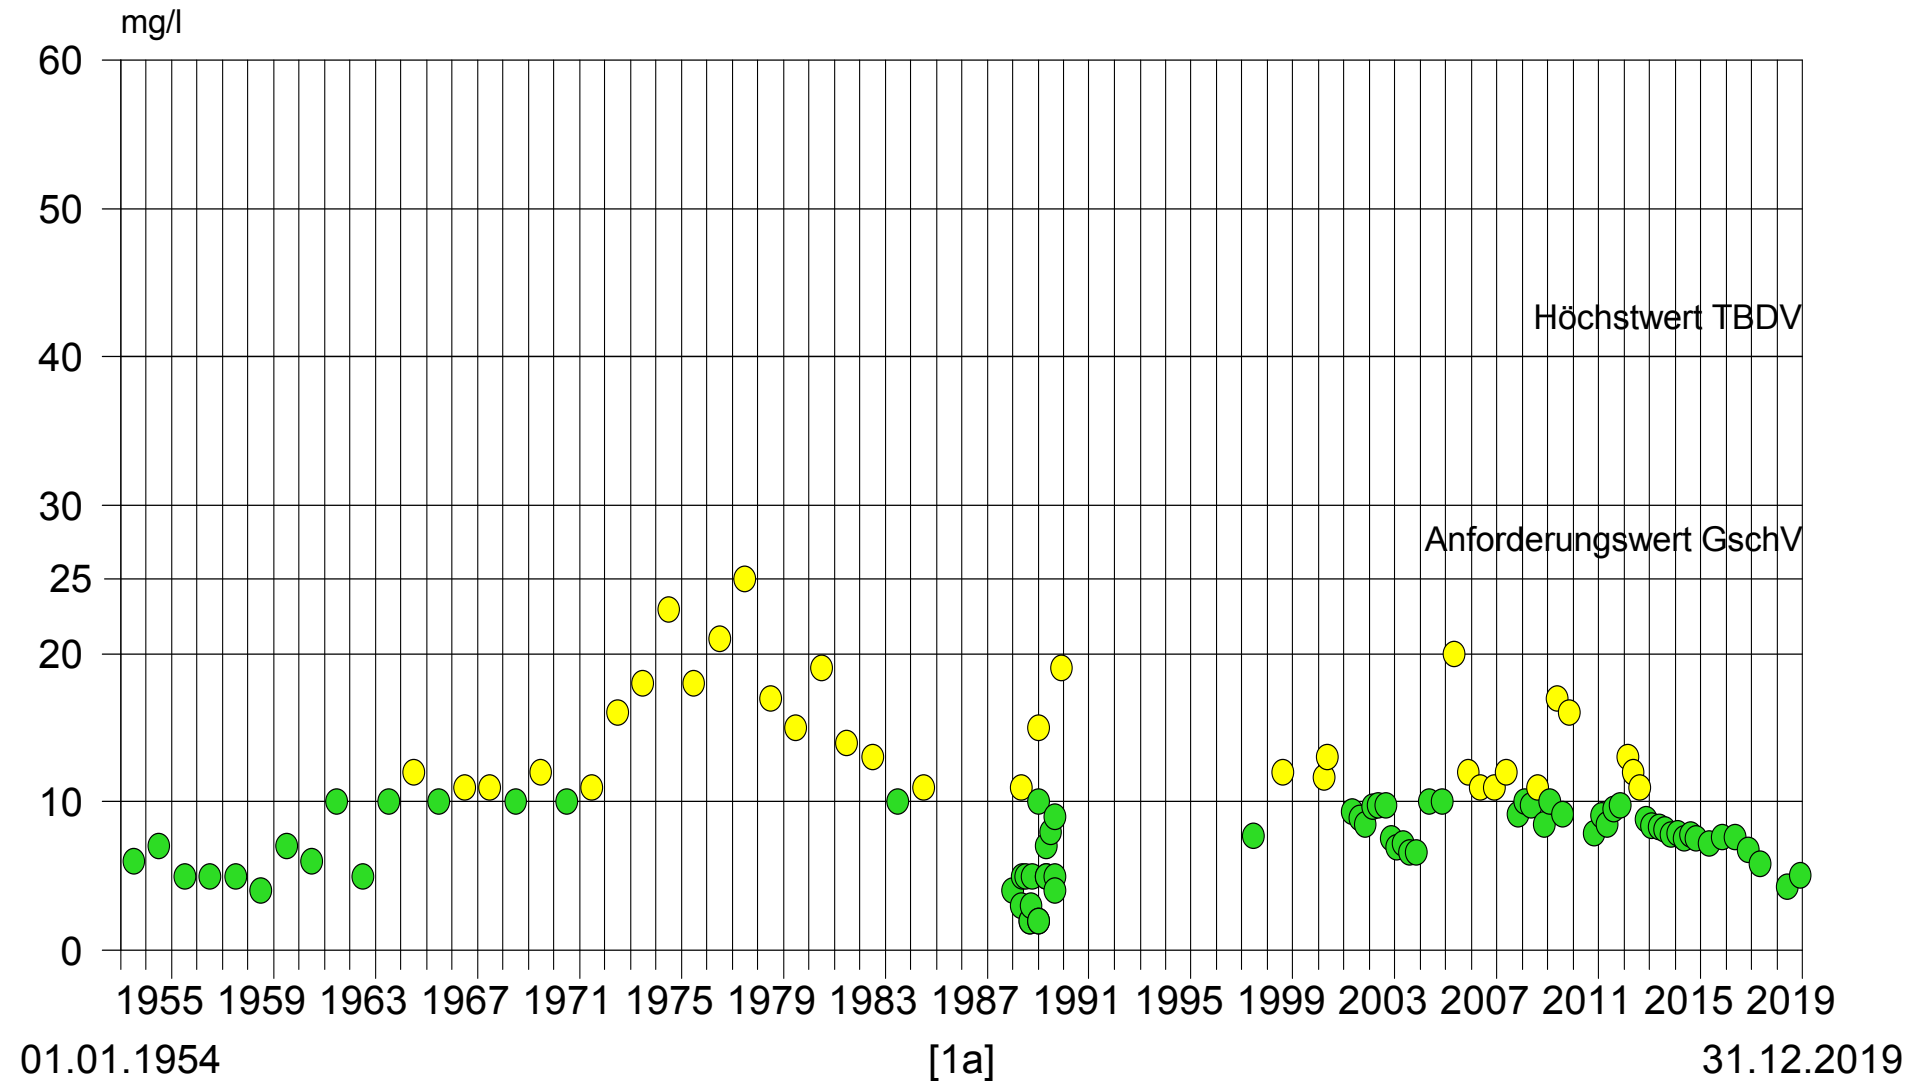

Nitratwerte

Grundwassergebiet: Surental

Einzelwerte

Gemeinde / Station: Sursee / PW 1 Sursee Hofstetterfeld

Datengrundlage: uwe Luzern