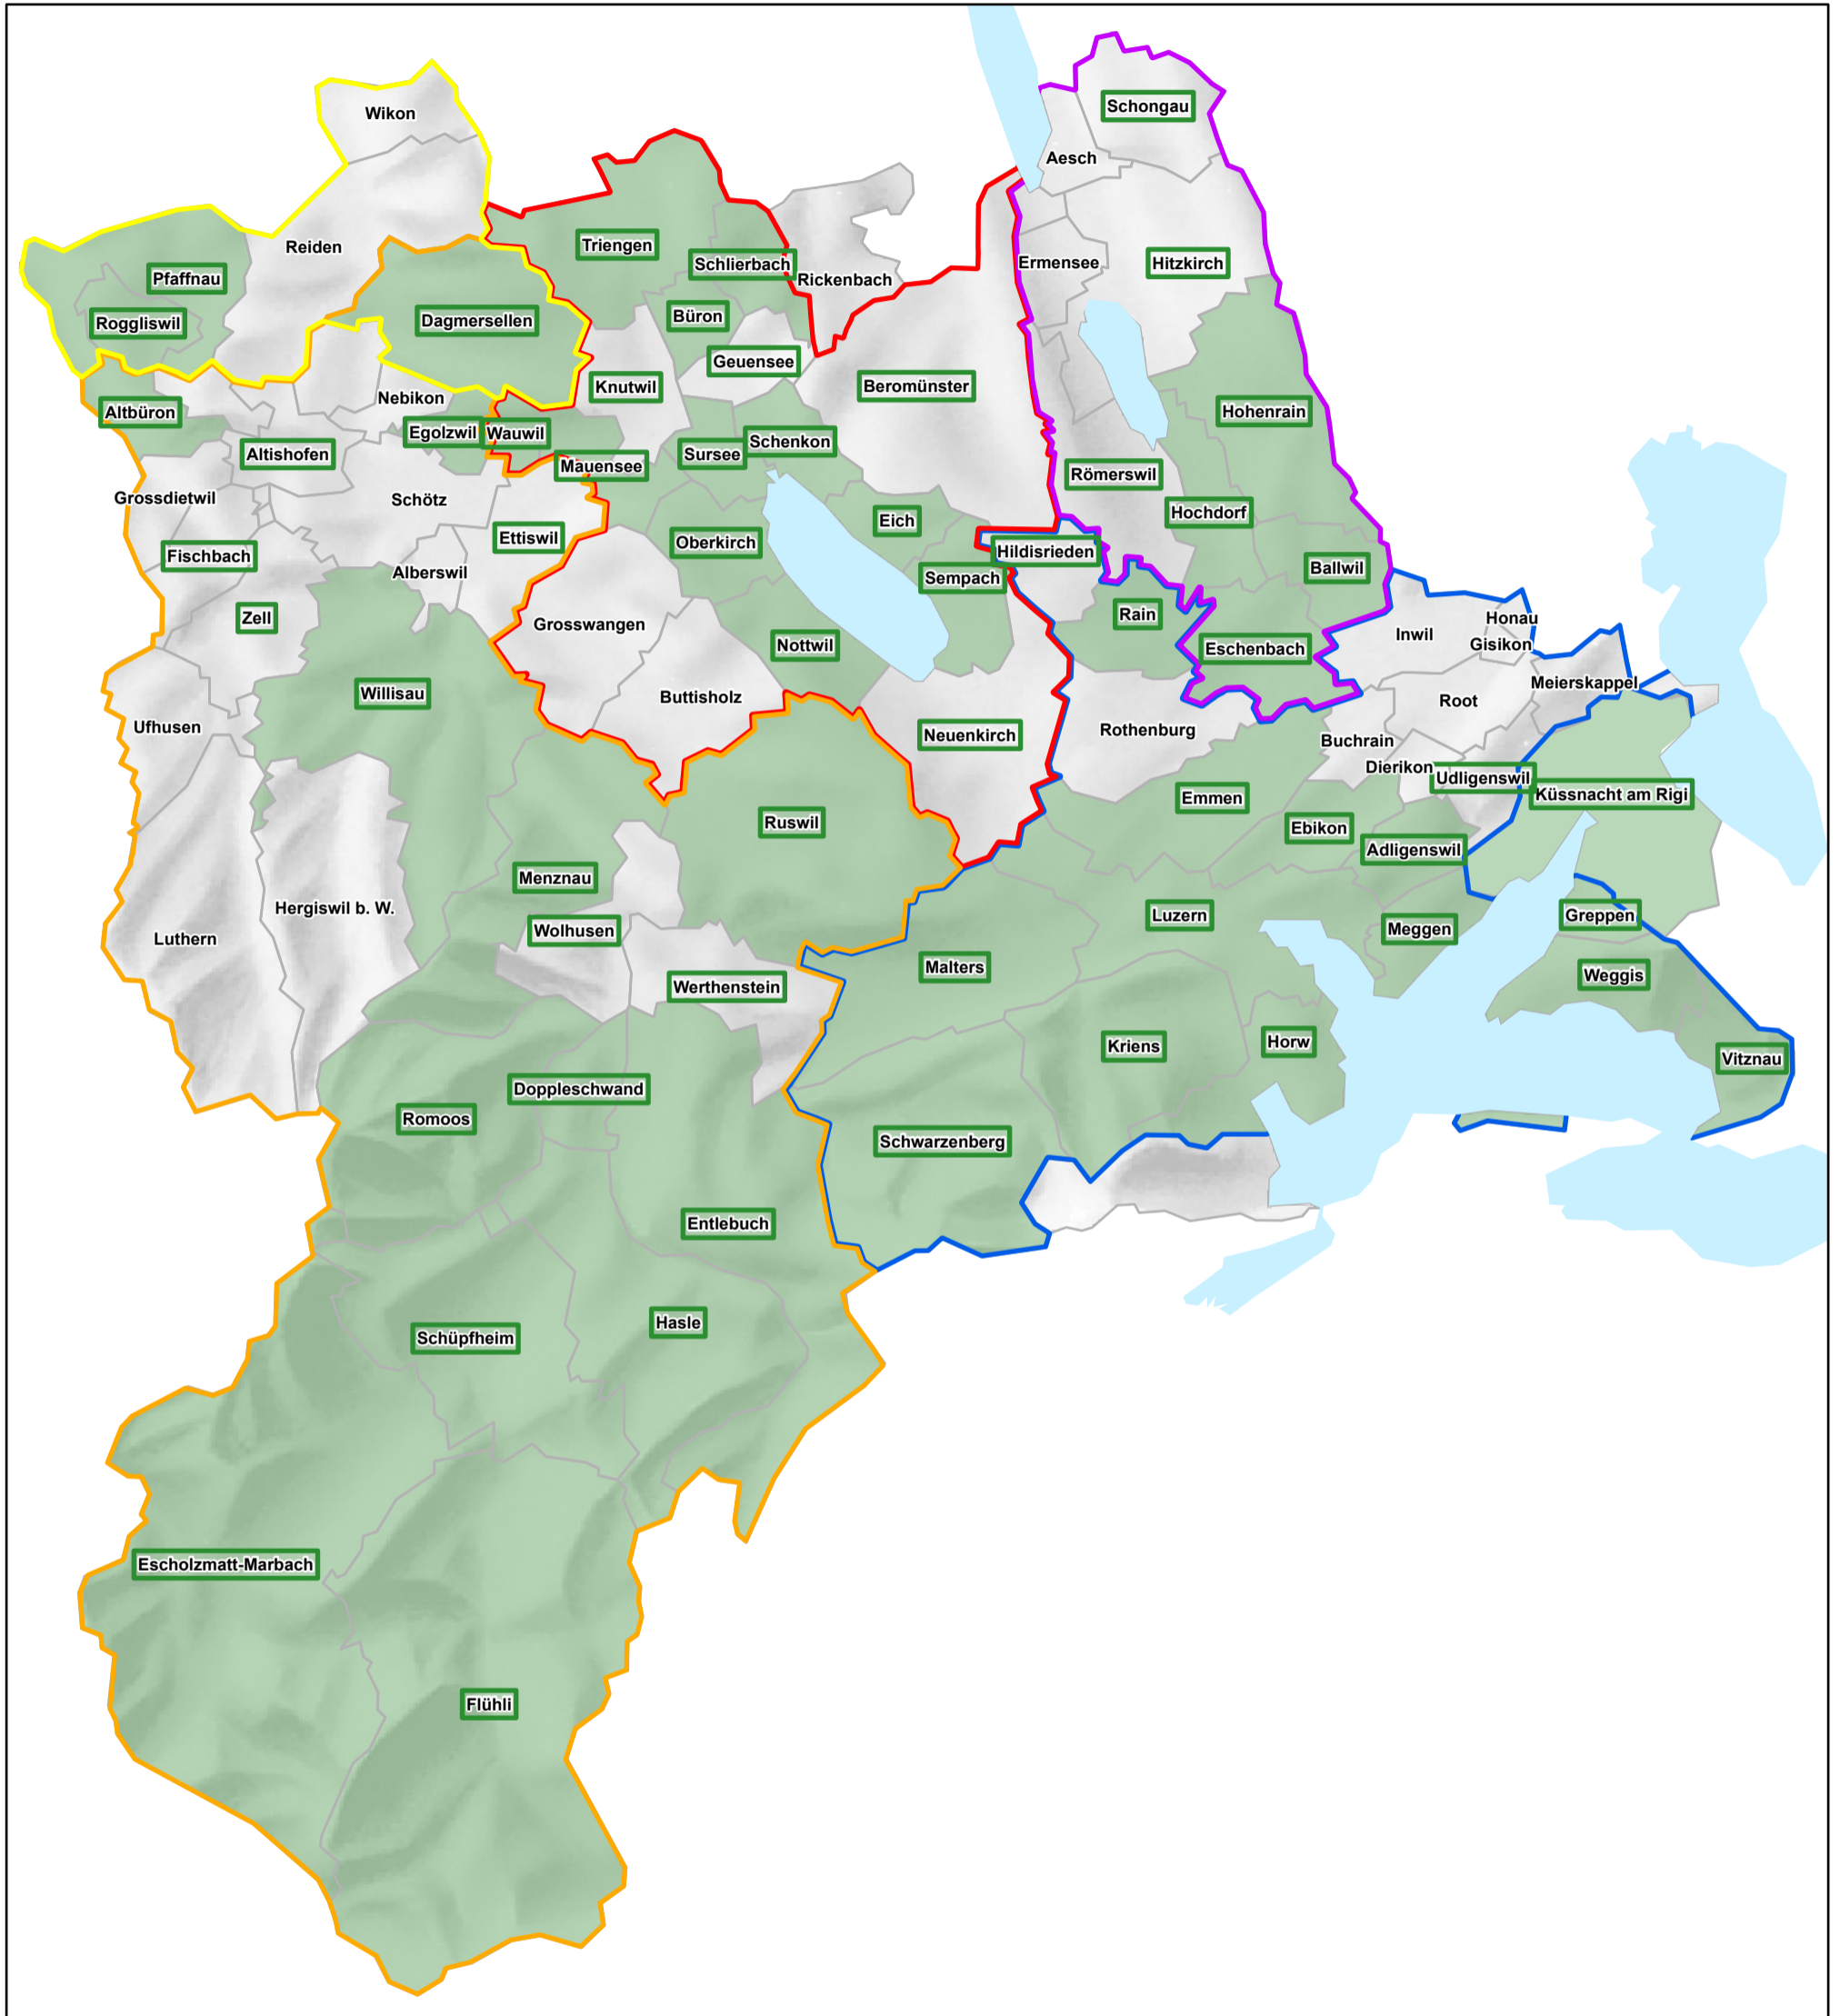

Energie Schweiz für Gemeinden / Energiestadt

Übersicht Mitglieder Trägerverein und zertifizierte Energiestadt

TOTAL 1.1.2021: 80 Gemeinden

zertifiziert Kt. LU

Energiestadt
 1 Region = 7 Gemeinden
 und 37 einzelne Gemeinden*

Mitglied Kt. LU

Trägerverein
 1 Region = 7 Gemeinden
 und 52 einzelne Gemeinden

Regionale Entwicklungsträger

- Luzern Plus
- Idee Seetal
- Sursee-Mittelland
- Luzern West
- Regionalverband Zofingenregio

Erstelldatum: 08.07.2021 1:200'000

© GIS Kanton Luzern

* Entlebuch ist als Teil der Region und als Gemeinde zertifiziert.