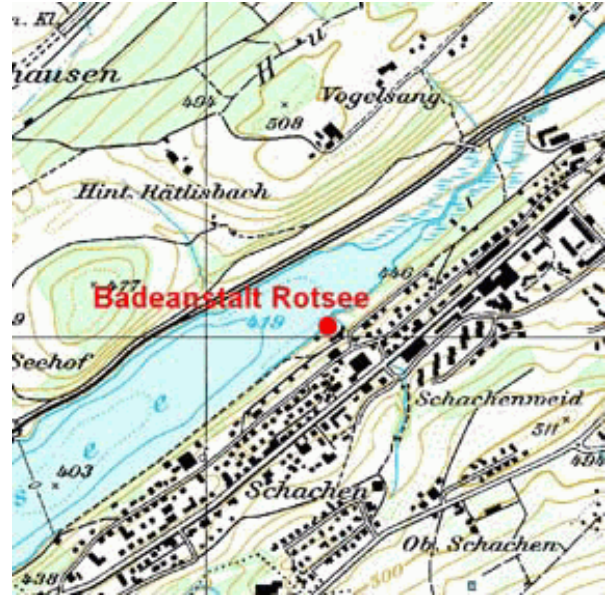

Aktuelle Badewasserqualität

Rotsee, Badeanstalt Rotsee

Koordinaten: 667298 214025

Badewasserqualität

Probenahme	Wassertemperatur °C	Escherichia Coli Anzahl in 0,1 l	Enterokokken Anzahl in 0,1 l	Qualität A bis D
29.05.2017	22,0	2	0	
28.05.2018	22,0	25	0	