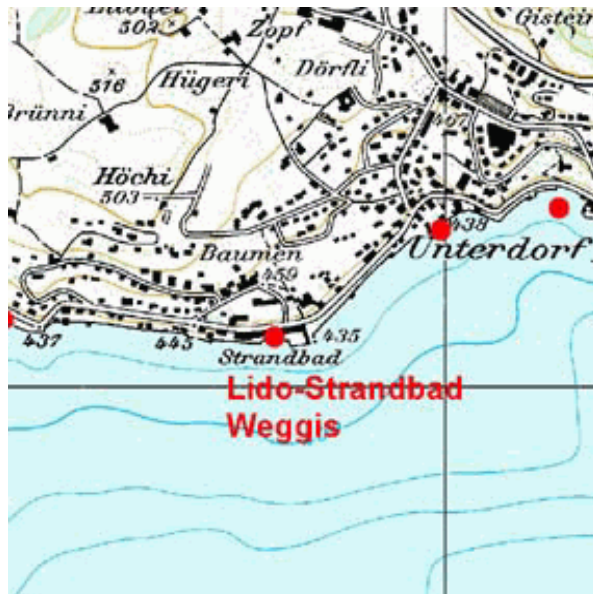

### Vierwaldstättersee, Lido-Strandbad Weggis

Koordinaten: 674610 209110