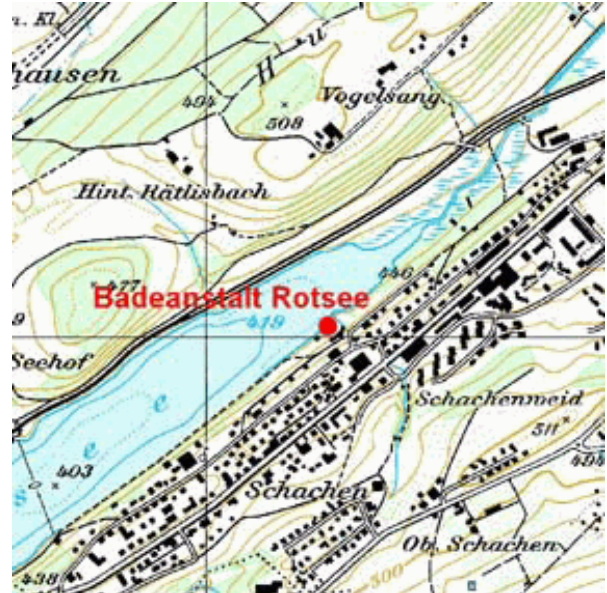

### Rotsee, Badeanstalt Rotsee

Koordinaten: 667298 214025